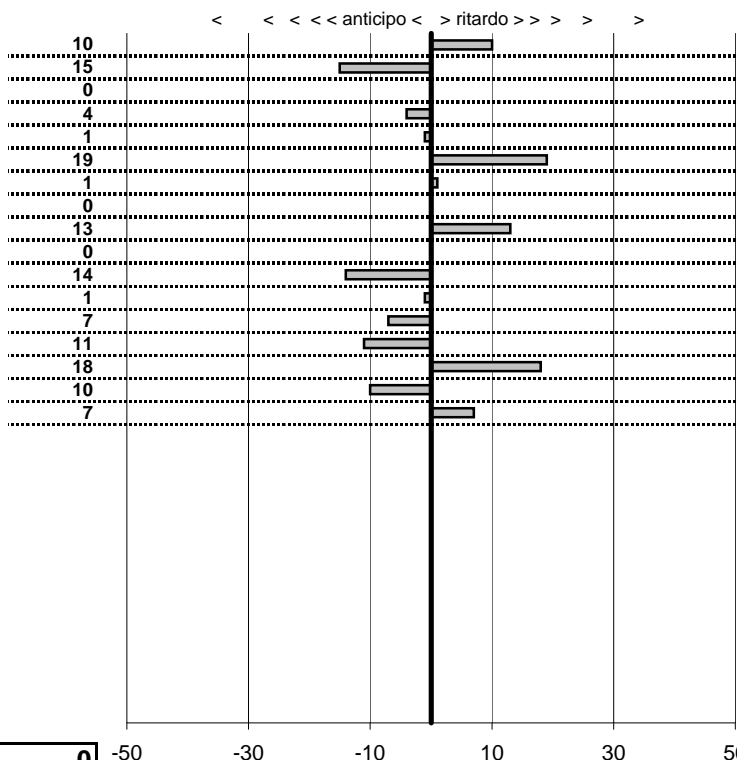

Veteran Car Club VT
25^a Coppa dei due Laghi
Viterbo 28-29 Giugno 2014

tempi e classifiche disponibili su www.cronoviterbo.net

- Cronologi - Penalità - Statistiche -

MARCELLI M.-MARCELLI G. **7**
FIAT 508 C

prova	t.imposto	start	stop	t.netto
PC31-Circuito Int. 1	0:00:40,00	18:08:35,14	18:09:15,24	0:00:40,10
PC32-Circuito Int. 2	0:00:41,00	18:09:15,24	18:09:56,09	0:00:40,85
PC33-Circuito Int. 3	0:00:42,00	18:09:56,09	18:10:38,09	0:00:42,00
PC34-Faggeta 1	0:00:07,00	10:43:39,34	10:43:46,30	0:00:06,96
PC35-Faggeta 2	0:00:08,00	10:43:46,30	10:43:54,29	0:00:07,99
PC36-Faggeta 3	0:00:06,00	10:43:54,29	10:44:00,48	0:00:06,19
PC37-Faggeta 4	0:08:00,00	10:44:00,48	10:52:00,49	0:08:00,01
PC38-Faggeta 5	0:00:08,00	10:52:00,49	10:52:08,49	0:00:08,00
PC39-Faggeta 6	0:00:12,00	10:52:08,49	10:52:20,62	0:00:12,13
PC40-Faggeta 7	0:00:08,00	10:52:20,62	10:52:28,62	0:00:08,00
PC41-Poggio Nibio 1	0:00:10,00	11:41:22,15	11:41:32,01	0:00:09,86
PC42-Poggio Nibio 2	0:00:07,00	11:41:32,01	11:41:39,00	0:00:06,99
PC43-Poggio Nibio 3	0:00:08,00	11:41:39,00	11:41:46,93	0:00:07,93
PC44-Poggio Nibio 4	0:06:00,00	11:41:46,93	11:47:46,82	0:05:59,89
PC45-Poggio Nibio 5	0:00:07,00	11:47:46,82	11:47:54,00	0:00:07,18
PC46-Poggio Nibio 6	0:00:07,00	11:47:54,00	11:48:00,90	0:00:06,90
PC47-Poggio Nibio 7	0:00:08,00	11:48:00,90	11:48:08,97	0:00:08,07

SOMMA PENALITA' **302**
MEDIA PENALITA' **6,4**

ALTRE PENALITA' **0**
TOTALE PENALITA' **420**