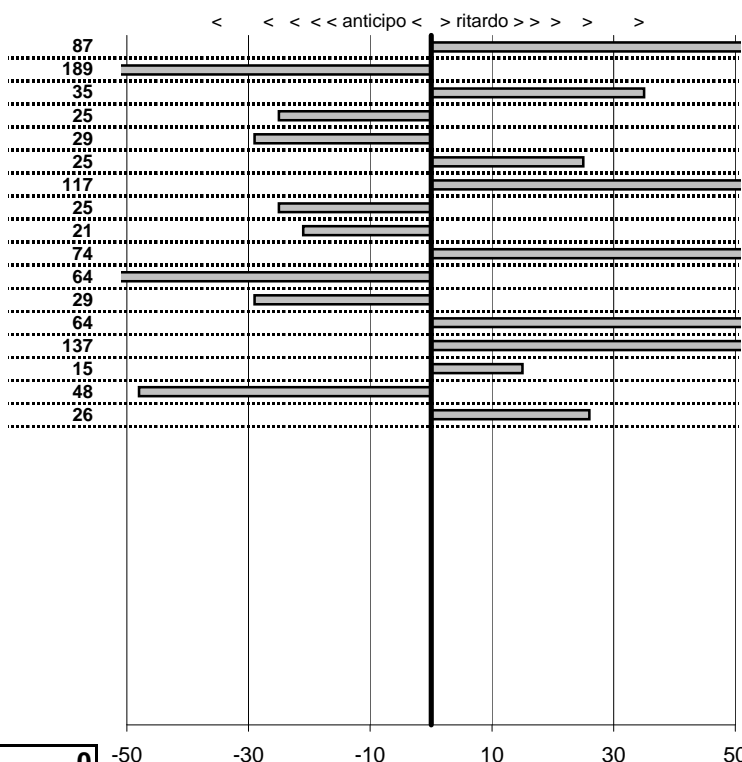

Veteran Car Club VT
25^a Coppa dei due Laghi
Viterbo 28-29 Giugno 2014

tempi e classifiche disponibili su www.cronoviterbo.net

- Cronologi - Penalità - Statistiche -

PRUGNOLI G.-BALDI M. **24**
FIAT 127

prova	t.imposto	start	stop	t.netto
PC31-Circuito Int. 1	0:00:40,00	18:23:56,18	18:24:37,05	0:00:40,87
PC32-Circuito Int. 2	0:00:41,00	18:24:37,05	18:25:16,16	0:00:39,11
PC33-Circuito Int. 3	0:00:42,00	18:25:16,16	18:25:58,51	0:00:42,35
PC34-Faggeta 1	0:00:07,00	11:02:42,56	11:02:49,31	0:00:06,75
PC35-Faggeta 2	0:00:08,00	11:02:49,31	11:02:57,02	0:00:07,71
PC36-Faggeta 3	0:00:06,00	11:02:57,02	11:03:03,27	0:00:06,25
PC37-Faggeta 4	0:08:00,00	11:03:03,27	11:11:04,44	0:08:01,17
PC38-Faggeta 5	0:00:08,00	11:11:04,44	11:11:12,19	0:00:07,75
PC39-Faggeta 6	0:00:12,00	11:11:12,19	11:11:23,98	0:00:11,79
PC40-Faggeta 7	0:00:08,00	11:11:23,98	11:11:32,72	0:00:08,74
PC41-Poggio Nibio 1	0:00:10,00	12:03:47,55	12:03:56,91	0:00:09,36
PC42-Poggio Nibio 2	0:00:07,00	12:03:56,91	12:04:03,62	0:00:06,71
PC43-Poggio Nibio 3	0:00:08,00	12:04:03,62	12:04:12,26	0:00:08,64
PC44-Poggio Nibio 4	0:06:00,00	12:04:12,26	12:10:13,63	0:06:01,37
PC45-Poggio Nibio 5	0:00:07,00	12:10:13,63	12:10:20,78	0:00:07,15
PC46-Poggio Nibio 6	0:00:07,00	12:10:20,78	12:10:27,30	0:00:06,52
PC47-Poggio Nibio 7	0:00:08,00	12:10:27,30	12:10:35,56	0:00:08,26

SOMMA PENALITA' 3.509
MEDIA PENALITA' 74,7

ALTRE PENALITA' 0
TOTALE PENALITA' 10.527