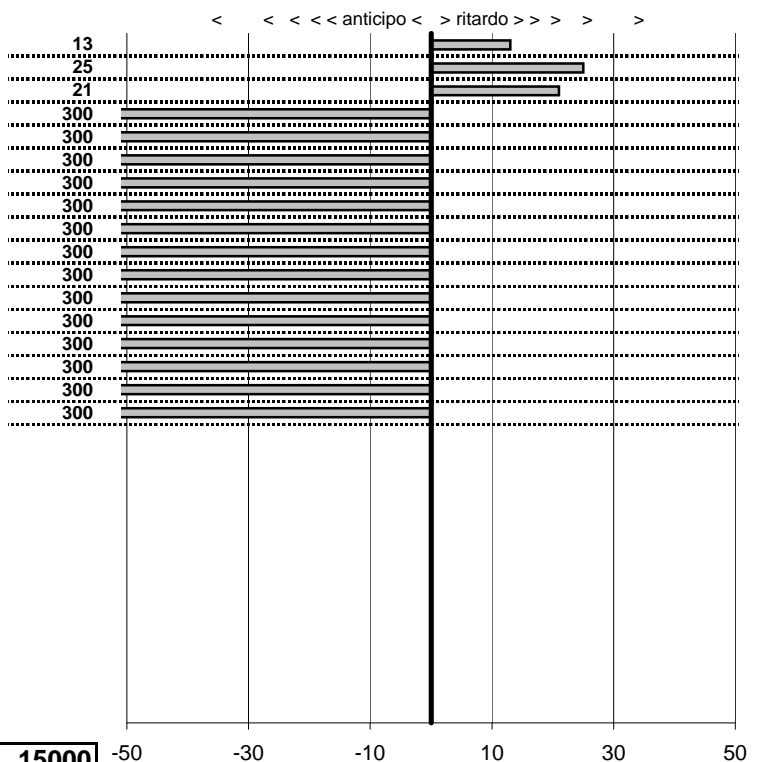

Veteran Car Club VT
25^a Coppa dei due Laghi
Viterbo 28-29 Giugno 2014

tempi e classifiche disponibili su www.cronoviterbo.net

- Cronologi - Penalità - Statistiche -

AQUILANI M.-AQUILANI A.
AUSTIN HELLEY

42

prova	t.imposto	start	stop	t.netto
PC31-Circuito Int. 1	0:00:40,00	18:02:45,76	18:03:25,89	0:00:40,13
PC32-Circuito Int. 2	0:00:41,00	18:03:25,89	18:04:07,14	0:00:41,25
PC33-Circuito Int. 3	0:00:42,00	18:04:07,14	18:04:49,35	0:00:42,21
PC34-Faggeta 1	0:00:07,00	00:00:00,00	00:00:00,00	0:00:00,00
PC35-Faggeta 2	0:00:08,00	00:00:00,00	00:00:00,00	0:00:00,00
PC36-Faggeta 3	0:00:06,00	00:00:00,00	00:00:00,00	0:00:00,00
PC37-Faggeta 4	0:08:00,00	00:00:00,00	00:00:00,00	0:00:00,00
PC38-Faggeta 5	0:00:08,00	00:00:00,00	00:00:00,00	0:00:00,00
PC39-Faggeta 6	0:00:12,00	00:00:00,00	00:00:00,00	0:00:00,00
PC40-Faggeta 7	0:00:08,00	00:00:00,00	00:00:00,00	0:00:00,00
PC41-Poggio Nibio 1	0:00:10,00	00:00:00,00	00:00:00,00	0:00:00,00
PC42-Poggio Nibio 2	0:00:07,00	00:00:00,00	00:00:00,00	0:00:00,00
PC43-Poggio Nibio 3	0:00:08,00	00:00:00,00	00:00:00,00	0:00:00,00
PC44-Poggio Nibio 4	0:06:00,00	00:00:00,00	00:00:00,00	0:00:00,00
PC45-Poggio Nibio 5	0:00:07,00	00:00:00,00	00:00:00,00	0:00:00,00
PC46-Poggio Nibio 6	0:00:07,00	00:00:00,00	00:00:00,00	0:00:00,00
PC47-Poggio Nibio 7	0:00:08,00	00:00:00,00	00:00:00,00	0:00:00,00

SOMMA PENALITA' **403**
MEDIA PENALITA' **23,7**

ALTRE PENALITA' **15000**
TOTALE PENALITA' **23.875**