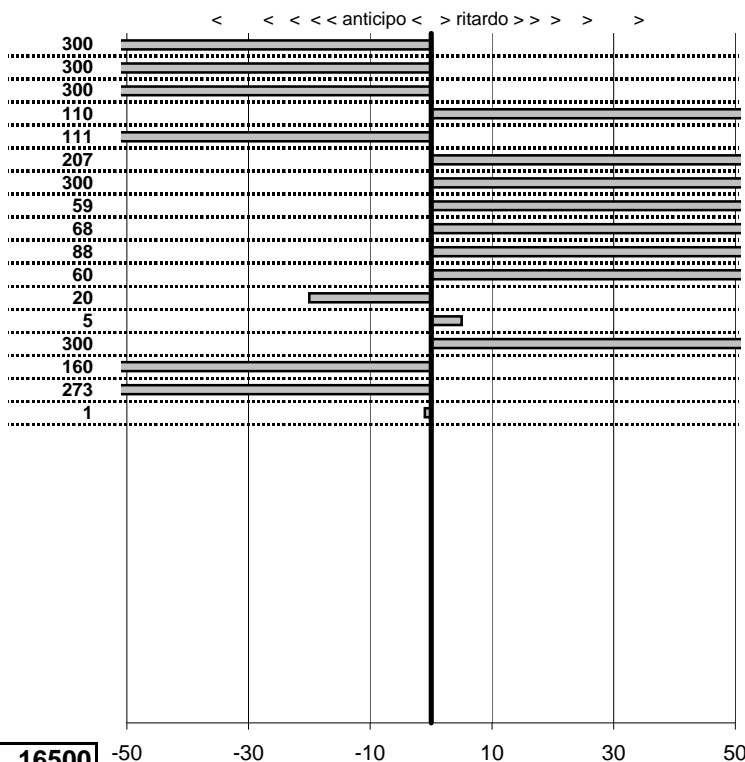

Veteran Car Club VT
25^a Coppa dei due Laghi
Viterbo 28-29 Giugno 2014

tempi e classifiche disponibili su www.cronoviterbo.net

- Cronologi - Penalità - Statistiche -

VALENTINI C.-X **34**
FIAT 128

prova	t.imposto	start	stop	t.netto
PC31-Circuito Int. 1	0:00:40,00	00:00:00,00	00:00:00,00	0:00:00,00
PC32-Circuito Int. 2	0:00:41,00	00:00:00,00	00:00:00,00	0:00:00,00
PC33-Circuito Int. 3	0:00:42,00	00:00:00,00	00:00:00,00	0:00:00,00
PC34-Faggeta 1	0:00:07,00	11:13:20,02	11:13:28,12	0:00:08,10
PC35-Faggeta 2	0:00:08,00	11:13:28,12	11:13:35,01	0:00:06,89
PC36-Faggeta 3	0:00:06,00	11:13:35,01	11:13:43,08	0:00:08,07
PC37-Faggeta 4	0:08:00,00	11:13:43,08	11:27:42,59	0:13:59,51
PC38-Faggeta 5	0:00:08,00	11:27:42,59	11:27:51,18	0:00:08,59
PC39-Faggeta 6	0:00:12,00	11:27:51,18	11:28:03,86	0:00:12,68
PC40-Faggeta 7	0:00:08,00	11:28:03,86	11:28:12,74	0:00:08,88
PC41-Poggio Nibio 1	0:00:10,00	12:15:22,18	12:15:32,78	0:00:10,60
PC42-Poggio Nibio 2	0:00:07,00	12:15:32,78	12:15:39,58	0:00:06,80
PC43-Poggio Nibio 3	0:00:08,00	12:15:39,58	12:15:47,63	0:00:08,05
PC44-Poggio Nibio 4	0:06:00,00	12:15:47,63	12:21:52,31	0:06:04,68
PC45-Poggio Nibio 5	0:00:07,00	12:21:52,31	12:21:57,71	0:00:05,40
PC46-Poggio Nibio 6	0:00:07,00	12:21:57,71	12:22:01,98	0:00:04,27
PC47-Poggio Nibio 7	0:00:08,00	12:22:01,98	12:22:09,97	0:00:07,99

SOMMA PENALITA' 1.762
MEDIA PENALITA' 125,9

ALTRE PENALITA' 16500
TOTALE PENALITA' 54.786