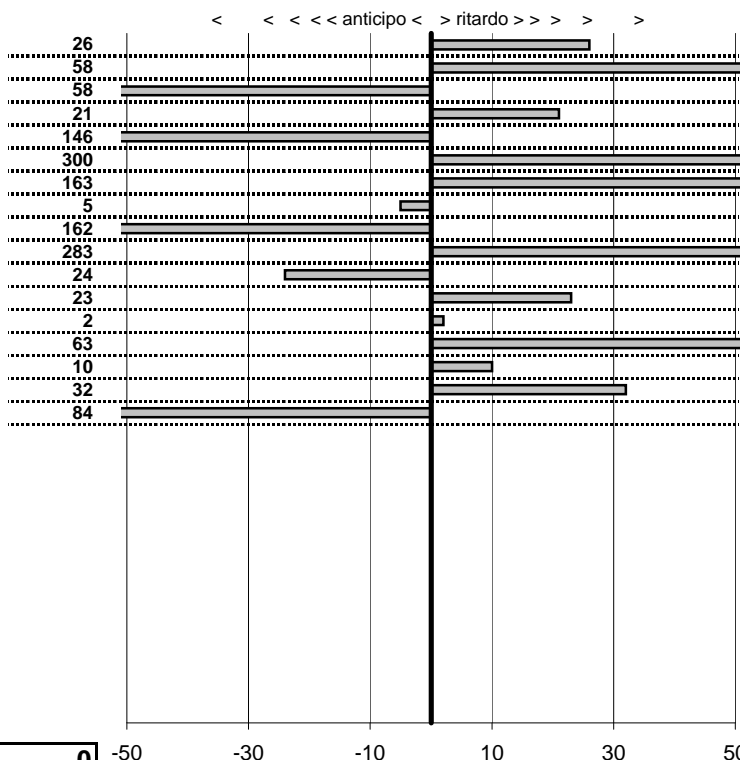

Veteran Car Club VT
25^a Coppa dei due Laghi
Viterbo 28-29 Giugno 2014

tempi e classifiche disponibili su www.cronoviterbo.net

- Cronologi - Penalità - Statistiche -

COSTANTINI U.-X ALFA ROMEO SPIDER	26

prova	t.imposto	start	stop	t.netto
PC31-Circuito Int. 1	0:00:40,00	18:25:45,38	18:26:25,64	0:00:40,26
PC32-Circuito Int. 2	0:00:41,00	18:26:25,64	18:27:07,22	0:00:41,58
PC33-Circuito Int. 3	0:00:42,00	18:27:07,22	18:27:48,64	0:00:41,42
PC34-Faggeta 1	0:00:07,00	11:06:01,17	11:06:08,38	0:00:07,21
PC35-Faggeta 2	0:00:08,00	11:06:08,38	11:06:14,92	0:00:06,54
PC36-Faggeta 3	0:00:06,00	11:06:14,92	11:06:25,05	0:00:10,13
PC37-Faggeta 4	0:08:00,00	11:06:25,05	11:14:26,68	0:08:01,63
PC38-Faggeta 5	0:00:08,00	11:14:26,68	11:14:34,63	0:00:07,95
PC39-Faggeta 6	0:00:12,00	11:14:34,63	11:14:45,01	0:00:10,38
PC40-Faggeta 7	0:00:08,00	11:14:45,01	11:14:55,84	0:00:10,83
PC41-Poggio Nibio 1	0:00:10,00	12:07:14,90	12:07:24,66	0:00:09,76
PC42-Poggio Nibio 2	0:00:07,00	12:07:24,66	12:07:31,89	0:00:07,23
PC43-Poggio Nibio 3	0:00:08,00	12:07:31,89	12:07:39,91	0:00:08,02
PC44-Poggio Nibio 4	0:06:00,00	12:07:39,91	12:13:40,54	0:06:00,63
PC45-Poggio Nibio 5	0:00:07,00	12:13:40,54	12:13:47,64	0:00:07,10
PC46-Poggio Nibio 6	0:00:07,00	12:13:47,64	12:13:54,96	0:00:07,32
PC47-Poggio Nibio 7	0:00:08,00	12:13:54,96	12:14:02,12	0:00:07,16

SOMMA PENALITA'	3.271
MEDIA PENALITA'	69,6

ALTRE PENALITA'	0
TOTALE PENALITA'	5.659