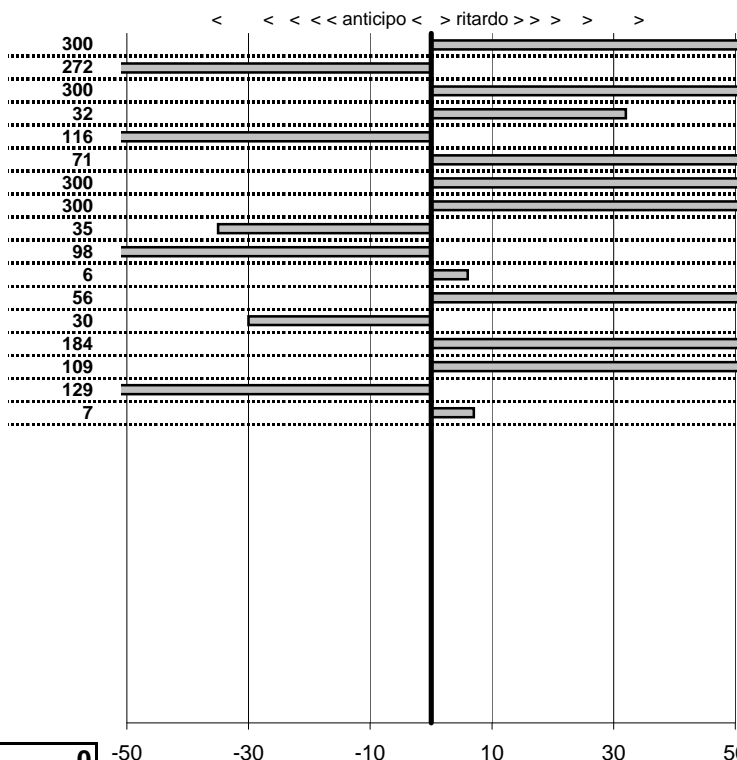

Veteran Car Club VT
25^a Coppa dei due Laghi
Viterbo 28-29 Giugno 2014

tempi e classifiche disponibili su www.cronoviterbo.net

- Cronologi - Penalità - Statistiche -

STANCO A.-GAVELLI ANNA M. **15**
AR GT JUNIOR 1300

prova	t.imposto	start	stop	t.netto
PC31-Circuito Int. 1	0:00:40,00	18:15:53,92	18:16:43,82	0:00:49,90
PC32-Circuito Int. 2	0:00:41,00	18:16:43,82	18:17:22,10	0:00:38,28
PC33-Circuito Int. 3	0:00:42,00	18:17:22,10	18:18:18,07	0:00:55,97
PC34-Faggeta 1	0:00:07,00	10:53:51,15	10:53:58,47	0:00:07,32
PC35-Faggeta 2	0:00:08,00	10:53:58,47	10:54:05,31	0:00:06,84
PC36-Faggeta 3	0:00:06,00	10:54:05,31	10:54:12,02	0:00:06,71
PC37-Faggeta 4	0:08:00,00	10:54:12,02	11:02:16,92	0:08:04,90
PC38-Faggeta 5	0:00:08,00	11:02:16,92	11:02:32,73	0:00:15,81
PC39-Faggeta 6	0:00:12,00	11:02:32,73	11:02:44,38	0:00:11,65
PC40-Faggeta 7	0:00:08,00	11:02:44,38	11:02:51,40	0:00:07,02
PC41-Poggio Nibio 1	0:00:10,00	11:56:11,67	11:56:21,73	0:00:10,06
PC42-Poggio Nibio 2	0:00:07,00	11:56:21,73	11:56:29,29	0:00:07,56
PC43-Poggio Nibio 3	0:00:08,00	11:56:29,29	11:56:36,99	0:00:07,70
PC44-Poggio Nibio 4	0:06:00,00	11:56:36,99	12:02:38,83	0:06:01,84
PC45-Poggio Nibio 5	0:00:07,00	12:02:38,83	12:02:46,92	0:00:08,09
PC46-Poggio Nibio 6	0:00:07,00	12:02:46,92	12:02:52,63	0:00:05,71
PC47-Poggio Nibio 7	0:00:08,00	12:02:52,63	12:03:00,70	0:00:08,07

SOMMA PENALITA' 7.156
MEDIA PENALITA' 152,3

ALTRE PENALITA' 0
TOTALE PENALITA' 12.094