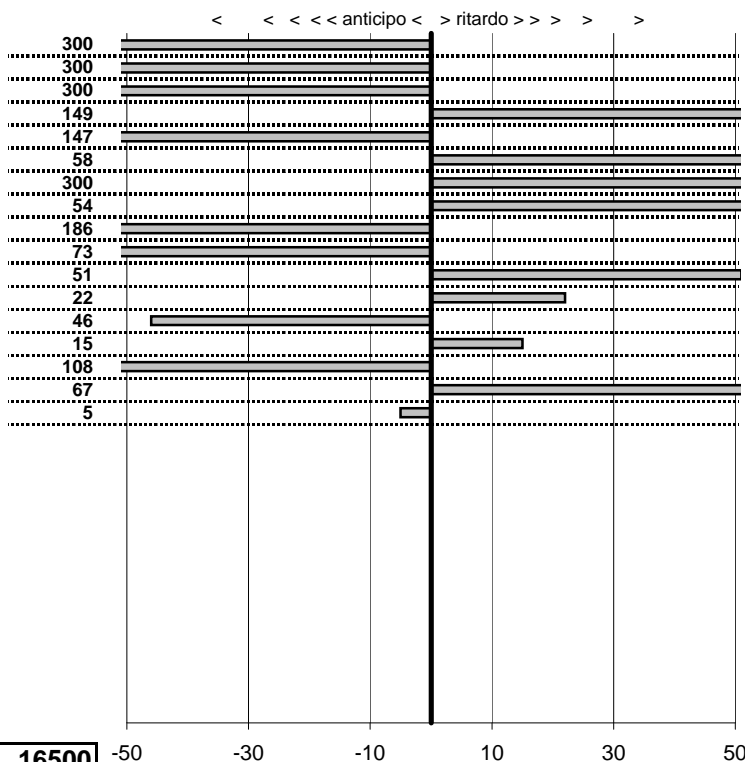

Veteran Car Club VT
25^a Coppa dei due Laghi
Viterbo 28-29 Giugno 2014

tempi e classifiche disponibili su www.cronoviterbo.net

- Cronologi - Penalità - Statistiche -

CENCIONI R.-CANGINI C. **35**
JAGUAR E TYPE

prova	t.imposto	start	stop	t.netto
PC31-Circuito Int. 1	0:00:40,00	00:00:00,00	00:00:00,00	0:00:00,00
PC32-Circuito Int. 2	0:00:41,00	00:00:00,00	00:00:00,00	0:00:00,00
PC33-Circuito Int. 3	0:00:42,00	00:00:00,00	00:00:00,00	0:00:00,00
PC34-Faggeta 1	0:00:07,00	11:14:12,06	11:14:20,55	0:00:08,49
PC35-Faggeta 2	0:00:08,00	11:14:20,55	11:14:27,08	0:00:06,53
PC36-Faggeta 3	0:00:06,00	11:14:27,08	11:14:33,66	0:00:06,58
PC37-Faggeta 4	0:08:00,00	11:14:33,66	11:22:37,60	0:08:03,94
PC38-Faggeta 5	0:00:08,00	11:22:37,60	11:22:46,14	0:00:08,54
PC39-Faggeta 6	0:00:12,00	11:22:46,14	11:22:56,28	0:00:10,14
PC40-Faggeta 7	0:00:08,00	11:22:56,28	11:23:03,55	0:00:07,27
PC41-Poggio Nibio 1	0:00:10,00	12:17:52,08	12:18:02,59	0:00:10,51
PC42-Poggio Nibio 2	0:00:07,00	12:18:02,59	12:18:09,81	0:00:07,22
PC43-Poggio Nibio 3	0:00:08,00	12:18:09,81	12:18:17,35	0:00:07,54
PC44-Poggio Nibio 4	0:06:00,00	12:18:17,35	12:24:17,50	0:06:00,15
PC45-Poggio Nibio 5	0:00:07,00	12:24:17,50	12:24:23,42	0:00:05,92
PC46-Poggio Nibio 6	0:00:07,00	12:24:23,42	12:24:31,09	0:00:07,67
PC47-Poggio Nibio 7	0:00:08,00	12:24:31,09	12:24:39,04	0:00:07,95

SOMMA PENALITA' **1.281**
MEDIA PENALITA' **91,5**

ALTRE PENALITA' **16500**
TOTALE PENALITA' **53.343**