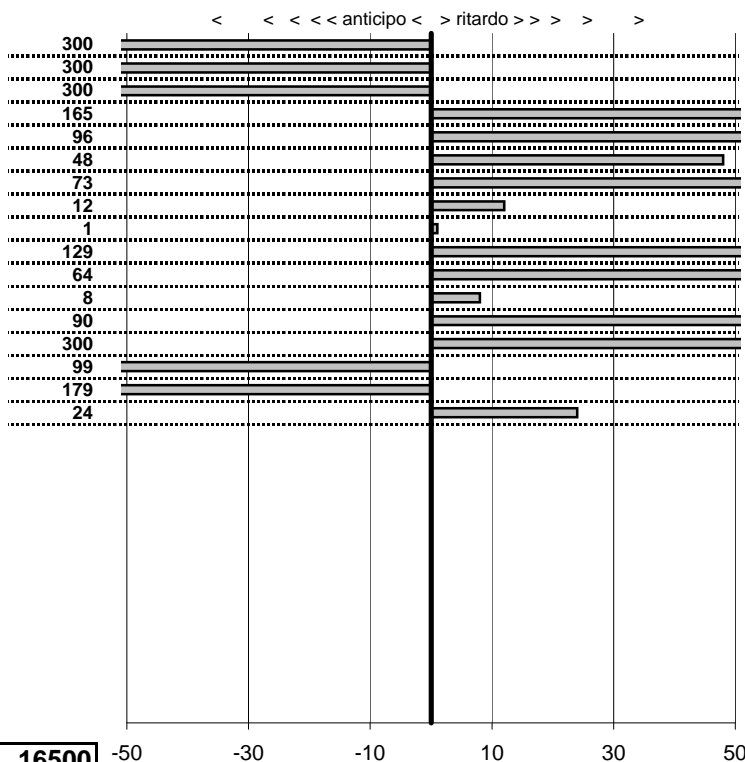

Veteran Car Club VT
25^a Coppa dei due Laghi
Viterbo 28-29 Giugno 2014

tempi e classifiche disponibili su www.cronoviterbo.net

- Cronologi - Penalità - Statistiche -

PRAVACCINO M. JAGUAR	46

prova	t.imposto	start	stop	t.netto
PC31-Circuito Int. 1	0:00:40,00	00:00:00,00	00:00:00,00	0:00:00,00
PC32-Circuito Int. 2	0:00:41,00	00:00:00,00	00:00:00,00	0:00:00,00
PC33-Circuito Int. 3	0:00:42,00	00:00:00,00	00:00:00,00	0:00:00,00
PC34-Faggeta 1	0:00:07,00	11:24:08,82	11:24:17,47	0:00:08,65
PC35-Faggeta 2	0:00:08,00	11:24:17,47	11:24:26,43	0:00:08,96
PC36-Faggeta 3	0:00:06,00	11:24:26,43	11:24:32,91	0:00:06,48
PC37-Faggeta 4	0:08:00,00	11:24:23,91	11:32:24,64	0:08:00,73
PC38-Faggeta 5	0:00:08,00	11:32:24,64	11:32:32,76	0:00:08,12
PC39-Faggeta 6	0:00:12,00	11:32:32,76	11:32:44,77	0:00:12,01
PC40-Faggeta 7	0:00:08,00	11:32:44,77	11:32:54,06	0:00:09,29
PC41-Poggio Nibio 1	0:00:10,00	12:24:19,91	12:24:30,55	0:00:10,64
PC42-Poggio Nibio 2	0:00:07,00	12:24:30,55	12:24:37,63	0:00:07,08
PC43-Poggio Nibio 3	0:00:08,00	12:24:37,63	12:24:46,53	0:00:08,90
PC44-Poggio Nibio 4	0:06:00,00	12:24:46,53	12:30:55,59	0:06:09,06
PC45-Poggio Nibio 5	0:00:07,00	12:30:55,59	12:31:01,60	0:00:06,01
PC46-Poggio Nibio 6	0:00:07,00	12:31:01,60	12:31:06,81	0:00:05,21
PC47-Poggio Nibio 7	0:00:08,00	12:31:06,81	12:31:15,05	0:00:08,24

SOMMA PENALITA'	1.288
MEDIA PENALITA'	92,0

ALTRE PENALITA'	16500
TOTALE PENALITA'	35.398