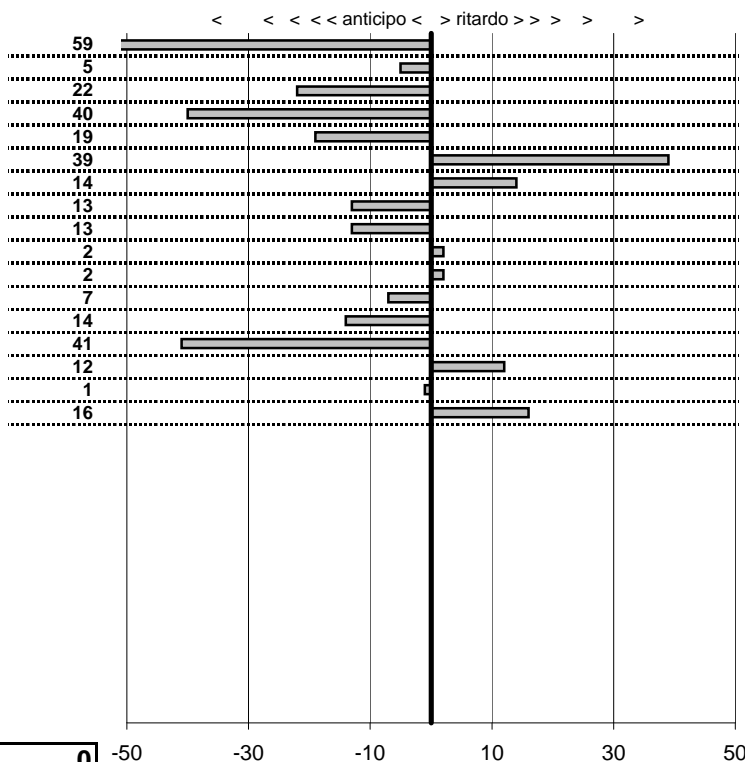

Veteran Car Club VT
25^a Coppa dei due Laghi
Viterbo 28-29 Giugno 2014

tempi e classifiche disponibili su www.cronoviterbo.net

- Cronologi - Penalità - Statistiche -

MONIQUE L.-DETTO V.
FIAT ABARTH 124 **22**

prova	t.imposto	start	stop	t.netto
PC31-Circuito Int. 1	0:00:40,00	18:22:16,68	18:22:56,09	0:00:39,41
PC32-Circuito Int. 2	0:00:41,00	18:22:56,09	18:23:37,04	0:00:40,95
PC33-Circuito Int. 3	0:00:42,00	18:23:37,04	18:24:18,82	0:00:41,78
PC34-Faggeta 1	0:00:07,00	11:01:09,78	11:01:16,38	0:00:06,60
PC35-Faggeta 2	0:00:08,00	11:01:16,38	11:01:24,19	0:00:07,81
PC36-Faggeta 3	0:00:06,00	11:01:24,19	11:01:30,58	0:00:06,39
PC37-Faggeta 4	0:08:00,00	11:01:30,58	11:09:30,72	0:08:00,14
PC38-Faggeta 5	0:00:08,00	11:09:30,72	11:09:38,59	0:00:07,87
PC39-Faggeta 6	0:00:12,00	11:09:38,59	11:09:50,46	0:00:11,87
PC40-Faggeta 7	0:00:08,00	11:09:42,67	11:09:50,69	0:00:08,02
PC41-Poggio Nibio 1	0:00:10,00	12:00:59,48	12:01:09,50	0:00:10,02
PC42-Poggio Nibio 2	0:00:07,00	12:01:09,50	12:01:16,43	0:00:06,93
PC43-Poggio Nibio 3	0:00:08,00	12:01:16,43	12:01:24,29	0:00:07,86
PC44-Poggio Nibio 4	0:06:00,00	12:01:24,29	12:07:23,88	0:05:59,59
PC45-Poggio Nibio 5	0:00:07,00	12:07:23,88	12:07:31,00	0:00:07,12
PC46-Poggio Nibio 6	0:00:07,00	12:07:31,00	12:07:37,99	0:00:06,99
PC47-Poggio Nibio 7	0:00:08,00	12:07:37,99	12:07:46,15	0:00:08,16

SOMMA PENALITA' 1.039
MEDIA PENALITA' 22,1

ALTRE PENALITA' 0
TOTALE PENALITA' 1.797