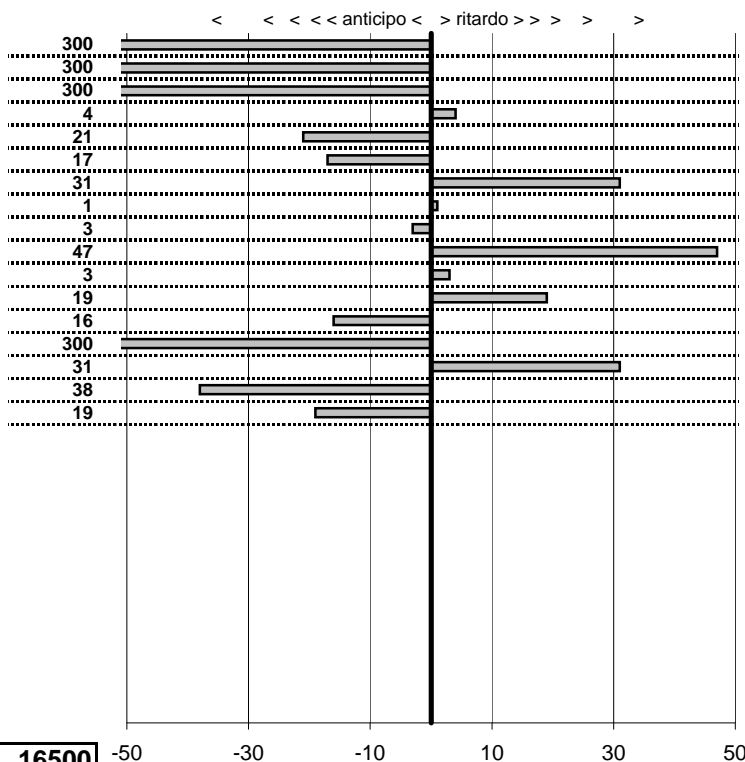

Veteran Car Club VT
25^a Coppa dei due Laghi
Viterbo 28-29 Giugno 2014

tempi e classifiche disponibili su www.cronoviterbo.net

- Cronologi - Penalità - Statistiche -

ROSI R.
VOLVO PV544 **45**

prova	t.imposto	start	stop	t.netto
PC31-Circuito Int. 1	0:00:40,00	00:00:00,00	00:00:00,00	0:00:00,00
PC32-Circuito Int. 2	0:00:41,00	00:00:00,00	00:00:00,00	0:00:00,00
PC33-Circuito Int. 3	0:00:42,00	00:00:00,00	00:00:00,00	0:00:00,00
PC34-Faggeta 1	0:00:07,00	10:45:14,64	10:45:21,68	0:00:07,04
PC35-Faggeta 2	0:00:08,00	10:45:21,68	10:45:29,47	0:00:07,79
PC36-Faggeta 3	0:00:06,00	10:45:29,47	10:45:35,30	0:00:05,83
PC37-Faggeta 4	0:08:00,00	10:45:35,30	10:53:35,61	0:08:00,31
PC38-Faggeta 5	0:00:08,00	10:53:32,61	10:53:40,62	0:00:08,01
PC39-Faggeta 6	0:00:12,00	10:53:40,62	10:53:52,59	0:00:11,97
PC40-Faggeta 7	0:00:08,00	10:53:52,59	10:54:01,06	0:00:08,47
PC41-Poggio Nibio 1	0:00:10,00	11:46:20,80	11:46:30,83	0:00:10,03
PC42-Poggio Nibio 2	0:00:07,00	11:46:30,83	11:46:38,02	0:00:07,19
PC43-Poggio Nibio 3	0:00:08,00	11:46:38,02	11:46:45,86	0:00:07,84
PC44-Poggio Nibio 4	0:06:00,00	11:46:45,86	11:52:15,21	0:05:29,35
PC45-Poggio Nibio 5	0:00:07,00	11:52:15,21	11:52:22,52	0:00:07,31
PC46-Poggio Nibio 6	0:00:07,00	11:52:22,52	11:52:29,14	0:00:06,62
PC47-Poggio Nibio 7	0:00:08,00	11:52:29,14	11:52:36,95	0:00:07,81

SOMMA PENALITA' **550**
MEDIA PENALITA' **39,3**

ALTRE PENALITA' **16500**
TOTALE PENALITA' **51.150**