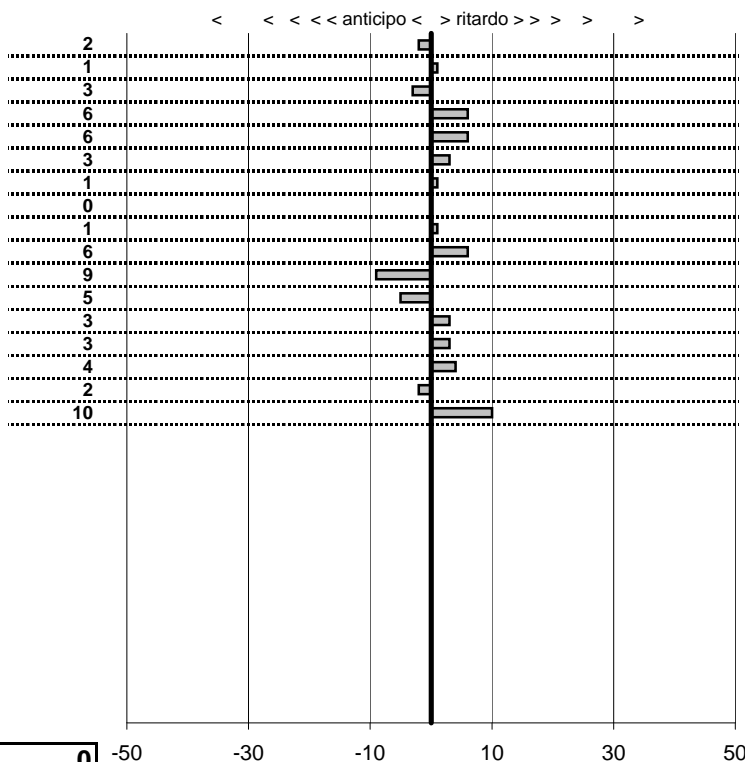

Veteran Car Club VT
25^a Coppa dei due Laghi
Viterbo 28-29 Giugno 2014

tempi e classifiche disponibili su www.cronoviterbo.net

- Cronologi - Penalità - Statistiche -

SENSI V.-SENSI M. FIAT 127	2

prova	t.imposto	start	stop	t.netto
PC31-Circuito Int. 1	0:00:40,00	18:04:02,26	18:04:42,24	0:00:39,98
PC32-Circuito Int. 2	0:00:41,00	18:04:42,24	18:05:23,25	0:00:41,01
PC33-Circuito Int. 3	0:00:42,00	18:05:23,25	18:06:05,22	0:00:41,97
PC34-Faggeta 1	0:00:07,00	10:38:19,49	10:38:26,55	0:00:07,06
PC35-Faggeta 2	0:00:08,00	10:38:26,55	10:38:34,61	0:00:08,06
PC36-Faggeta 3	0:00:06,00	10:38:34,61	10:38:40,64	0:00:06,03
PC37-Faggeta 4	0:08:00,00	10:38:40,64	10:46:40,65	0:08:00,01
PC38-Faggeta 5	0:00:08,00	10:46:40,65	10:46:48,65	0:00:08,00
PC39-Faggeta 6	0:00:12,00	10:46:48,65	10:47:00,66	0:00:12,01
PC40-Faggeta 7	0:00:08,00	10:47:00,66	10:47:08,72	0:00:08,06
PC41-Poggio Nibio 1	0:00:10,00	11:35:23,01	11:35:32,92	0:00:09,91
PC42-Poggio Nibio 2	0:00:07,00	11:35:32,92	11:35:39,87	0:00:06,95
PC43-Poggio Nibio 3	0:00:08,00	11:35:39,87	11:35:47,90	0:00:08,03
PC44-Poggio Nibio 4	0:06:00,00	11:35:47,90	11:41:47,93	0:06:00,03
PC45-Poggio Nibio 5	0:00:07,00	11:41:47,93	11:41:54,97	0:00:07,04
PC46-Poggio Nibio 6	0:00:07,00	11:41:54,97	11:42:01,95	0:00:06,98
PC47-Poggio Nibio 7	0:00:08,00	11:42:01,95	11:42:10,05	0:00:08,10

SOMMA PENALITA'	206
MEDIA PENALITA'	4,4

ALTRE PENALITA'	0
TOTALE PENALITA'	356