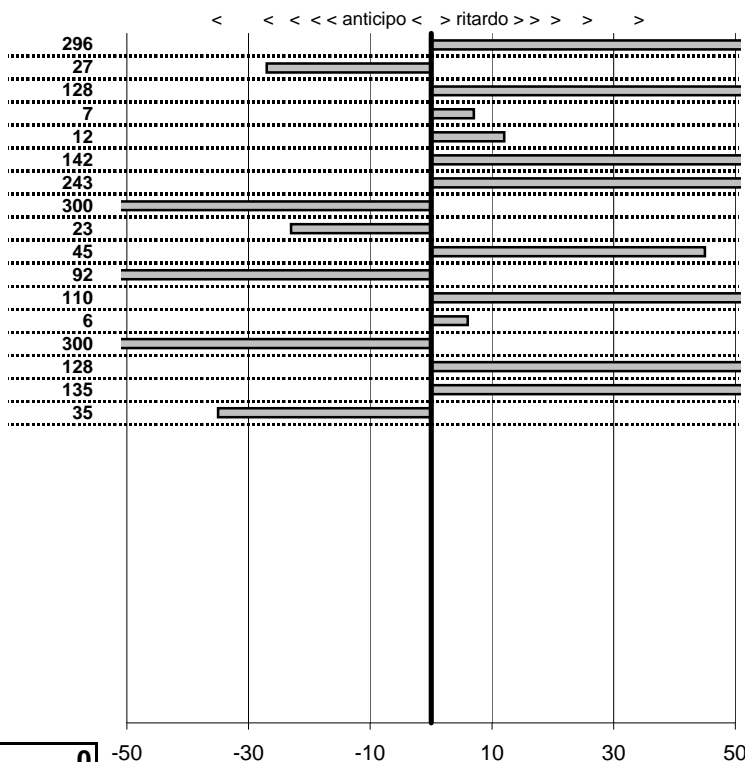

Veteran Car Club VT
25^a Coppa dei due Laghi
Viterbo 28-29 Giugno 2014

tempi e classifiche disponibili su www.cronoviterbo.net

- Cronologi - Penalità - Statistiche -

CIPRIANI M.-X WW PESCACCIA	1

prova	t.imposto	start	stop	t.netto
PC31-Circuito Int. 1	0:00:40,00	18:29:23,51	18:30:06,47	0:00:42,96
PC32-Circuito Int. 2	0:00:41,00	18:30:06,47	18:30:47,20	0:00:40,73
PC33-Circuito Int. 3	0:00:42,00	18:30:47,20	18:31:30,48	0:00:43,28
PC34-Faggeta 1	0:00:07,00	10:12:11,95	10:12:19,02	0:00:07,07
PC35-Faggeta 2	0:00:08,00	10:12:19,02	10:12:27,14	0:00:08,12
PC36-Faggeta 3	0:00:06,00	10:12:27,14	10:12:34,56	0:00:07,42
PC37-Faggeta 4	0:08:00,00	10:12:34,56	10:20:36,99	0:08:02,43
PC38-Faggeta 5	0:00:08,00	10:20:36,99	10:20:41,44	0:00:04,45
PC39-Faggeta 6	0:00:12,00	10:20:41,44	10:20:53,21	0:00:11,77
PC40-Faggeta 7	0:00:08,00	10:20:53,21	10:21:01,66	0:00:08,45
PC41-Poggio Nibio 1	0:00:10,00	10:54:45,32	10:54:54,40	0:00:09,08
PC42-Poggio Nibio 2	0:00:07,00	10:54:54,40	10:55:02,50	0:00:08,10
PC43-Poggio Nibio 3	0:00:08,00	10:55:02,50	10:55:10,56	0:00:08,06
PC44-Poggio Nibio 4	0:06:00,00	10:55:10,56	11:00:09,74	0:04:59,18
PC45-Poggio Nibio 5	0:00:07,00	11:00:09,74	11:00:18,02	0:00:08,28
PC46-Poggio Nibio 6	0:00:07,00	11:00:18,02	11:00:26,37	0:00:08,35
PC47-Poggio Nibio 7	0:00:08,00	11:00:26,37	11:00:34,02	0:00:07,65

SOMMA PENALITA'	7.015
MEDIA PENALITA'	149,3

ALTRE PENALITA'	0
TOTALE PENALITA'	21.045