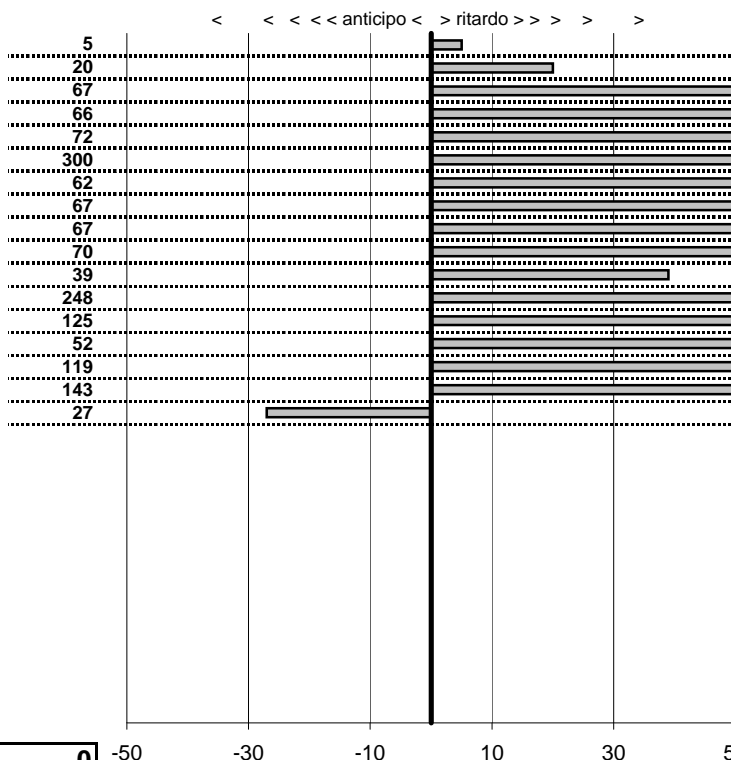

Veteran Car Club VT
25^a Coppa dei due Laghi
Viterbo 28-29 Giugno 2014

tempi e classifiche disponibili su www.cronoviterbo.net

- Cronologi - Penalità - Statistiche -

BARONE G.-LOMBARDI S. FERRARI GTB	9

prova	t.imposto	start	stop	t.netto
PC31-Circuito Int. 1	0:00:40,00	18:10:23,27	18:11:03,32	0:00:40,05
PC32-Circuito Int. 2	0:00:41,00	18:11:03,32	18:11:44,52	0:00:41,20
PC33-Circuito Int. 3	0:00:42,00	18:11:44,52	18:12:27,19	0:00:42,67
PC34-Faggeta 1	0:00:07,00	10:46:04,16	10:46:11,82	0:00:07,66
PC35-Faggeta 2	0:00:08,00	10:46:11,82	10:46:20,54	0:00:08,72
PC36-Faggeta 3	0:00:06,00	10:46:20,54	10:46:29,74	0:00:09,20
PC37-Faggeta 4	0:08:00,00	10:46:29,74	10:54:30,36	0:08:00,62
PC38-Faggeta 5	0:00:08,00	10:54:30,36	10:54:39,03	0:00:08,67
PC39-Faggeta 6	0:00:12,00	10:54:39,03	10:54:51,70	0:00:12,67
PC40-Faggeta 7	0:00:08,00	10:54:51,70	10:55:00,40	0:00:08,70
PC41-Poggio Nibio 1	0:00:10,00	11:42:38,48	11:42:48,87	0:00:10,39
PC42-Poggio Nibio 2	0:00:07,00	11:42:48,87	11:42:58,35	0:00:09,48
PC43-Poggio Nibio 3	0:00:08,00	11:42:58,35	11:43:07,60	0:00:09,25
PC44-Poggio Nibio 4	0:06:00,00	11:43:07,60	11:49:08,12	0:06:00,52
PC45-Poggio Nibio 5	0:00:07,00	11:49:08,12	11:49:16,31	0:00:08,19
PC46-Poggio Nibio 6	0:00:07,00	11:49:16,31	11:49:24,74	0:00:08,43
PC47-Poggio Nibio 7	0:00:08,00	11:49:24,74	11:49:32,47	0:00:07,73

SOMMA PENALITA'	3.328
MEDIA PENALITA'	70,8

ALTRE PENALITA'	0
TOTALE PENALITA'	6.223